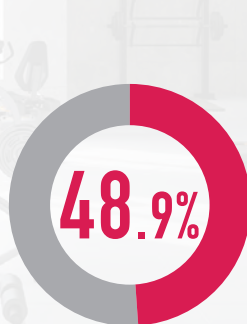

体だけではなく精神的にも大きな影響がありました。これからもルネアリの生活を楽しまたいと思います♪

食事制限をまったくしないで、**1年間で8kg減量**することができました。

約75%が「**ストレスの解消・軽減**」を実感!

- 日常の疲労感の解消・軽減
- 意欲・気分の向上
- 自分への自信、自己肯定感の高まり
- 集中力の維持・向上
- 記憶力の維持・向上

約48%が「**カラダの変化**」を実感!