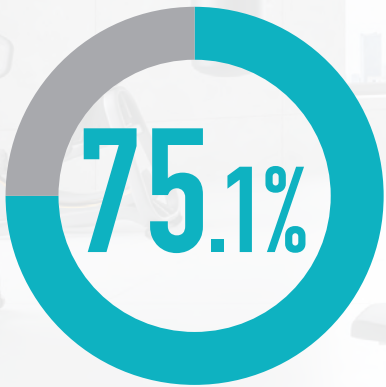

体だけではなく精神的にも大きな影響がありました。これからもルネアリの生活を楽しまたいと思います♪

食事制限をまったくしないで、**1年間で8kg減量**することができました。

約75%が「**ストレスの解消・軽減**」を実感!

- 日常の疲労感の解消・軽減
- 意欲・気分の向上
- 自分への自信、自己肯定感の高まり
- 集中力の維持・向上
- 記憶力の維持・向上

約48%が「**カラダの変化**」を実感!