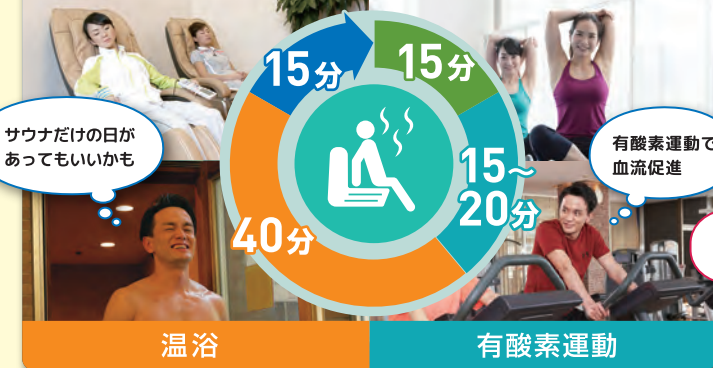

6ヵ月目以降の会員種別等はこちらをご覧ください! ➡

お手続きに必要なものなど詳細もご案内しています。

すべてが“ととのう”ルネサンスで、カラダ改善!

※写真はイメージです。※クラブにより設備は異なります。

肩こりを
治したい…

リモートワークで
運動不足…

すぐ疲れる…

日常生活に軽い運動をプラスして、 不調を改善しませんか?

ライフスタイルやその日の気分に合わせて、活用法はいろいろ!

仕事帰りに軽〜くジム&スパ

マッサージチェア

ストレッチ

休みの日は頑張ってジム&スタジオ

温浴

ストレッチ

ルネサンスの安全・安心な環境づくりを、お近くの店舗でお確かめください。