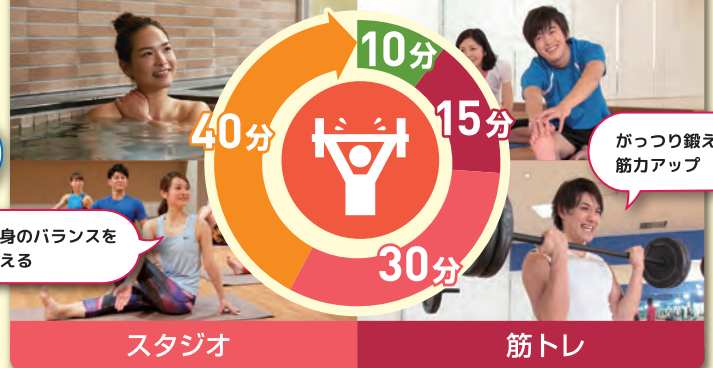

6ヵ月目以降の会員種別等はこちらをご覧ください! ➡

お手続きに必要なものなど詳細もご案内しています。

すべてが“ととのう”ルネサンスで、カラダ改善!

※写真はイメージです。※クラブにより設備は異なります。

肩こりを
治したい…

リモートワークで
運動不足…

すぐ疲れる…

日常生活に軽い運動をプラスして、 不調を改善しませんか?

ライフスタイルやその日の気分に合わせて、活用法はいろいろ!

仕事帰りに軽〜くジム&スパ

マッサージチェア

ストレッチ

休みの日は頑張ってジム&スタジオ

温浴

ストレッチ

ルネサンスの安全・安心な環境づくりを、お近くの店舗でお確かめください。

2024年7月現在

- ホットスタジオ
- ドライサウナ
- 24時間ジム営業

店舗の詳細は は上記店舗名を入力

※ご利用は15才以上の方に限らせていただきます。※表面に記載の会員は、月ごとに変更可(変更手数料なし)。※以下の項目に該当する方の施設利用をお断りすることがあります。■医師等により、運動を禁じられている方 ■妊娠中の方 ■他人に感染する恐れのある疾病を有する方 ■酒気を帯びている方 ■刺青(タトゥー含む)のある方 ■ペット連れの方■反社会的勢力関係者 ■弊社の会員規約にご同意いただけない方 ■その他弊社が不適当と認めた方